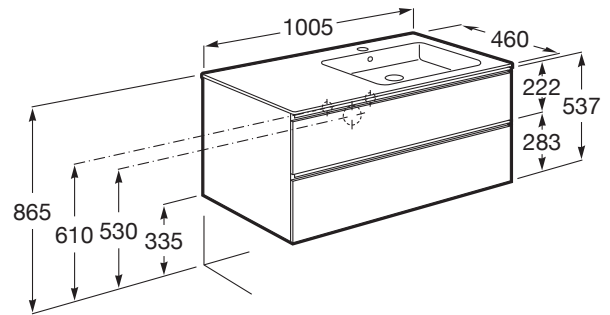

THE GAP

Unik (mueble base de dos cajones y lavabo derecha)

MEDIDAS

Longitud	1005 mm
Anchura	460 mm
Altura	537 mm

COLORES Y ACABADOS

PVPR (IVA INCLUIDO)

631,62 €

DIBUJOS TÉCNICOS

CARACTERÍSTICAS

UNIK - Conjunto de mueble base de dos cajones y lavabo en posición derecha. No incluye patas ni grifería.

Forma lavabo: Cuadrado

Instalación de la grifería: En el lavabo

Lavabo / Agujeros para grifería: 1 Agujero en el centro

Lavabo / Posición de la repisa: Derecha

Lavabo / Repisa integrada

Material / Lavabo: Porcelana

Material / Mueble base: Tablero de partículas

Medidas / Lavabo y mueble / Altura (mm): 537

Medidas / Lavabo y mueble / Anchura (mm): 460

Medidas / Lavabo y mueble / Longitud (mm): 1005

Mueble base / Combinación de puertas y cajones: 2 Cajones

Mueble base / Estructura: Cajones

Mueble base / Separadores internos

Mueble base / Sistema de apertura y cierre: Cajones con cierre amortiguado